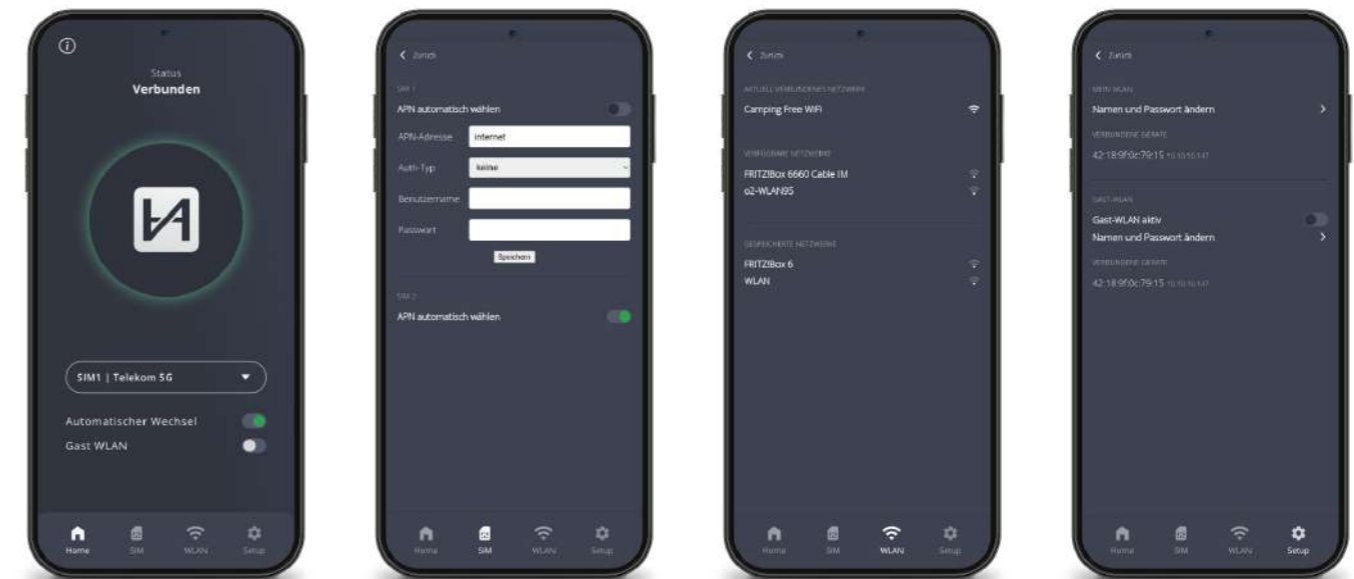

Einfache Konfiguration

1 WebApp einrichten

Die WebApp finden Sie **nicht** im Appstore. Unsere Webapp ist eine auf dem **CAMPERNET** gespeicherte Website. Sie ist für smarte Geräte optimiert und sieht daher wie eine echte App aus. Zur Bedienung öffnen Sie einfach Ihren Browser (Safari, Chrome). Die WebApp ist von jedem smarten Gerät und gleichzeitig von mehreren Benutzern bedienbar. Kein Passwort notwendig und dennoch höchste Sicherheit.

2 SIM-Karten entsperren

Über die WebApp können nun die eingelegten SIM-Karten entsperrt werden. Hierzu muss im Einrichtungsmenü die jeweilige SIM-Karte ausgewählt und mit der beiliegenden PIN-Nummer freigeschaltet werden.

3 WiFi-Passwort vergeben

In den Routereinstellungen in der WebApp kann ebenso der Name und das Passwort des **CAMPERNET**-WLANS vergeben werden!

4 Los geht's!

Nun müssen nur noch die einzelnen Geräte mit dem **CAMPERNET**-WLAN verbunden werden. Und los geht's!

Kinderleichte Bedienung

Übersichtliche Benutzeroberfläche

Mit der WebApp konfigurieren Sie kinderleicht das **CAMPERNET**. Egal ob, SIM-Kartenwechsel oder FreeWiFi einrichten, das **CAMPERNET** führt Sie intuitiv ins Internet.

Startbildschirm

SIM Menü

Externes WLAN

Routereinstellungen

Fügen Sie die Website zum Startbildschirm Ihres Smartphones hinzu. Danach sind Sie nur noch einen Tastendruck vom **CAMPERNET** entfernt.