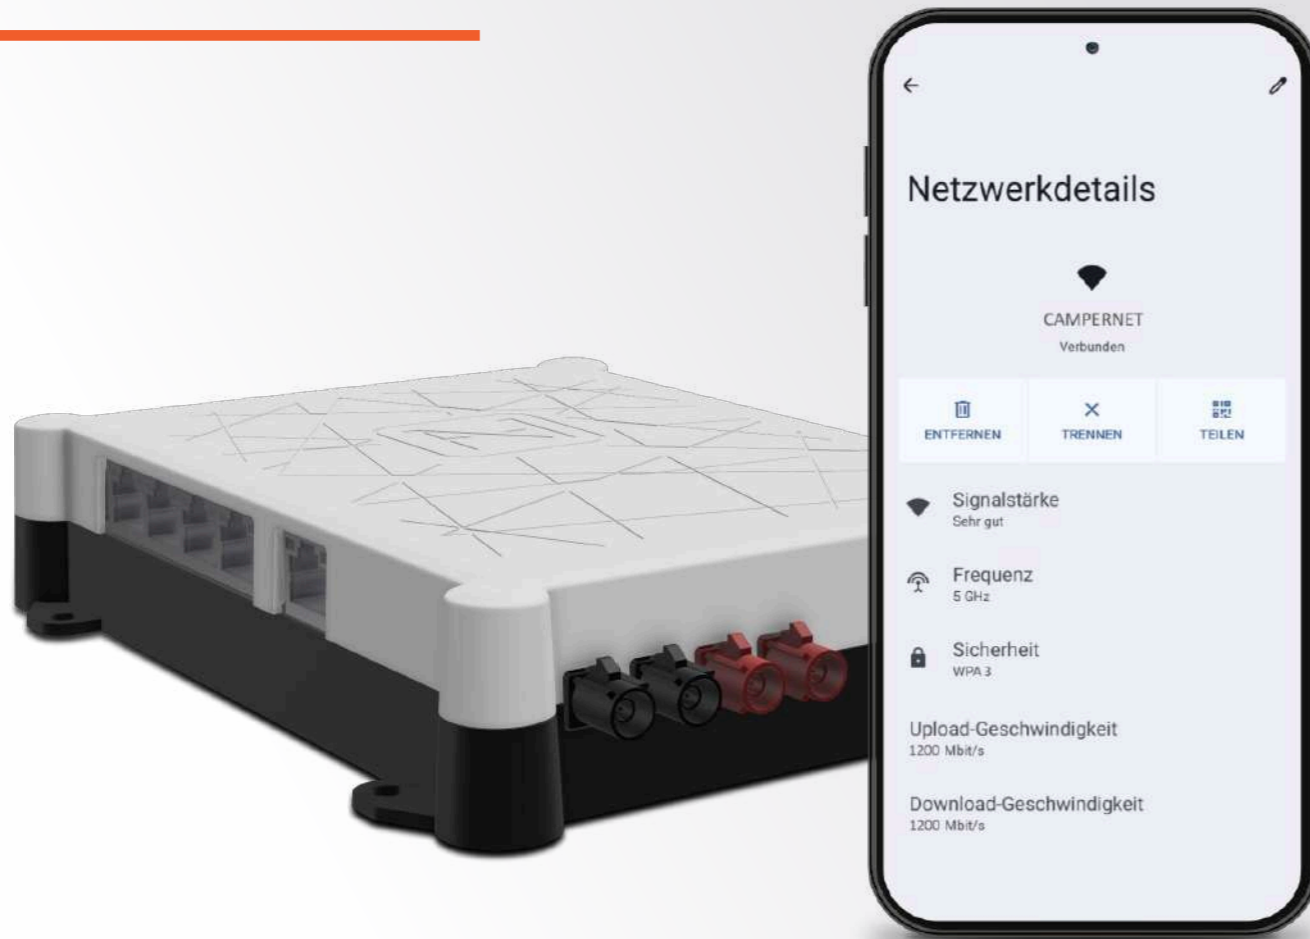

Schnelles WLAN

Das **CAMPERNET** bietet Ihnen ultraschnelles WLAN mit WiFi6-Technologie. Im Automatik-Modus verbindet sich das **CAMPERNET** mit bekannten WLANs automatisch wie bei Ihrem Smartphone.

WiFi6 / WPA3

Mit dem **CAMPERNET** erhalten Sie einen leistungsstarken WiFi6-Router. Dieser bietet im 2,4-GHz-Frequenzbereich 580 Mbit/s und im 5-GHz-Frequenzbereich schnelle 1.200 Mbit/s. Dabei ist für Sie nur ein WLAN sichtbar und das weitere Nutzerhandling übernimmt das **CAMPERNET**. Dank WiFi 6 ax können bis zu 1.000 Geräte mit dem **CAMPERNET** verbunden werden, wobei 4 Streams parallel möglich sind. Die aktuellste Verschlüsselungstechnik WPA3 schützt alle Ihre Geräte im Netzwerk.

Nutzen Sie WLAN-Hotspots

Mit dem **CAMPERNET** können Sie jedes freie oder kostenpflichtige CampingplatzWLAN, öffentliche Hotspots sowie passwortgeschützte Netzwerke mit dem **CAMPERNET** verbinden. Dabei werden Sie automatisch auf die Anmeldeseite des Hotspotbetreibers weitergeleitet (Captive Portal).

Das **CAMPERNET** verfügt über bereits integrierte WLAN-Antennen für gute Innenraumversorgung. Für die Verstärkung des externen WLANs schaltet das **CAMPERNET** automatisch auf unsere Außenantenne um. Das steigert die Reichweite und optimiert die Datenrate.

Dem Nachbarn WLAN schenken

Mit der Gäste-WLAN Funktion spendieren Sie sorgenfrei dem Nachbarn WLAN. Dieses ist von Ihrem Netzwerk getrennt. Sie können den Datenverbrauch durch Limits begrenzen. Mit dieser Funktion können Sie auch den Internetkonsum Ihrer Kinder und Enkel einschränken. Das interne **CAMPERNET** WLAN für deine Geräte hat bei geringer Datengeschwindigkeit immer Vorrang vor dem Gast-WLAN.