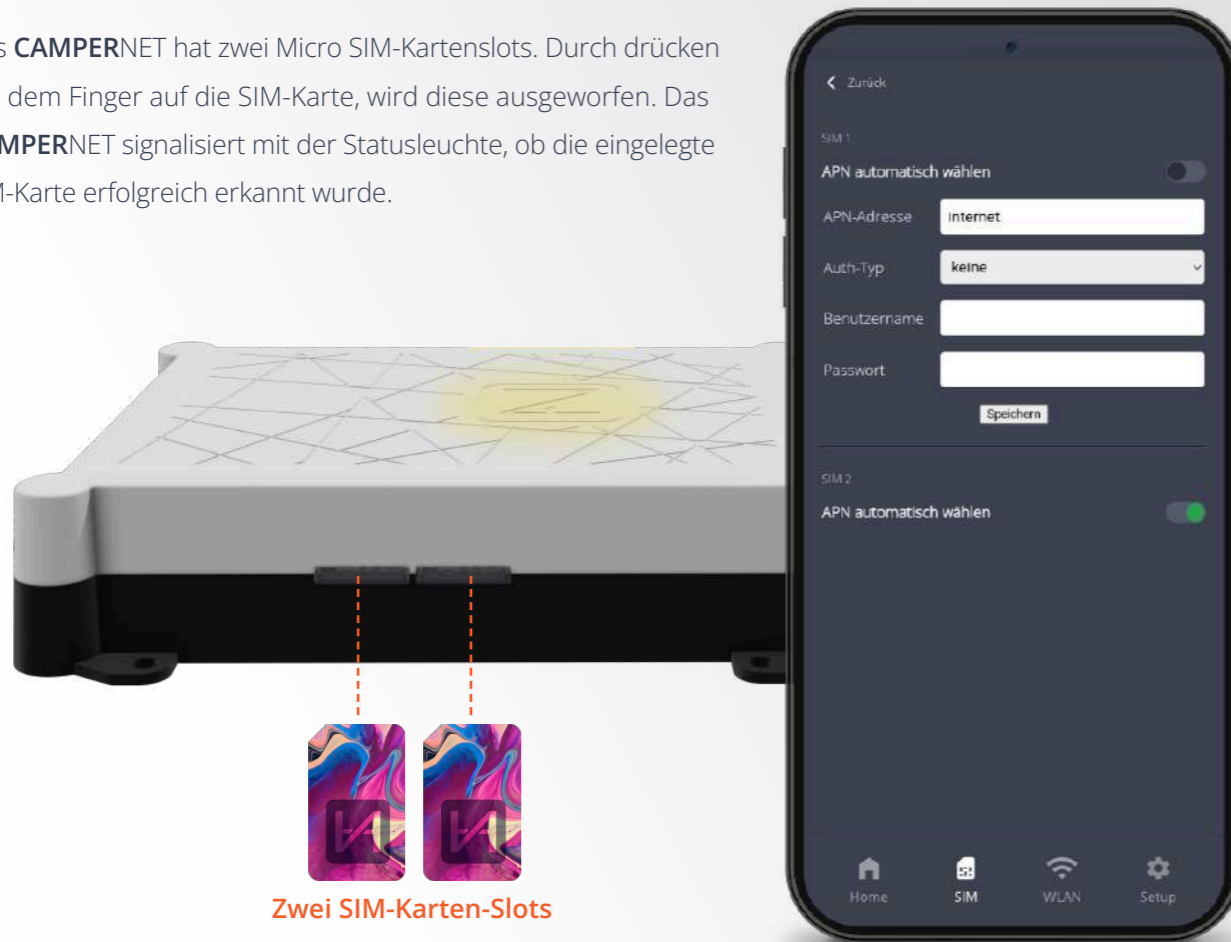

### Zuverlässige Verbindung

Mit dem **CAMPERNET Evo** erhalten Sie ein leistungsstarkes LTE-CAT12-Modem. Die maximal mögliche Datenrate von 600 MBit/s übersteigt die meisten DSL-Anschlüsse und ist somit vollkommen ausreichend für normale Anwendungen.

Deckt alle Mobilfunkbänder der Region EMEA (Europa, Mittlerer Osten, Afrika) ab.

Egal ob **CAMPERNET Pro** oder **Evo** mit Antretter & Huber bleiben Sie immer in Verbindung.

Das **CAMPERNET Evo** kann bei Bedarf zu Pro 5G von uns upgraded werden.

## Einfache Konfiguration der SIM-Karten

Das **CAMPERNET** hat zwei Micro SIM-Kartenslots. Durch drücken mit dem Finger auf die SIM-Karte, wird diese ausgeworfen. Das **CAMPERNET** signalisiert mit der Statusleuchte, ob die eingelegte SIM-Karte erfolgreich erkannt wurde.