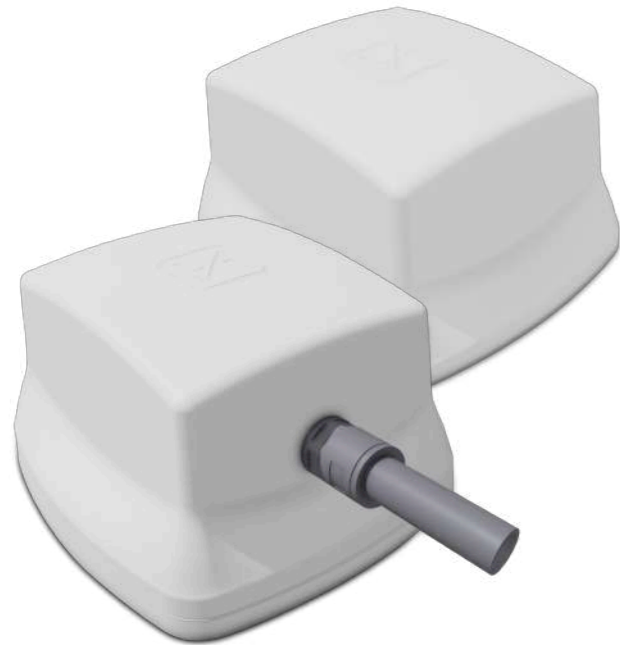

Dachantenne 2x2

Technik	5G 2x2 MIMO WLAN 2x2 MIMO
Maße	173x161x98 mm³
Gewicht	zentral 450 g seitlich 600 g
Frequenzbereich	
Low-Band	698-960 MHz
Mid-Band	1426-2690 MHz
High-Band	3200-3900 MHz
ISM-Band	2,4 GHz / 5 GHz
Gewinn	max. 5 dBi
Kabellänge	zentral 1,5 m seitlich 3 m
Art.-Nr.	
zentral	4260603850846
seitlich	4260603850853
Montage	Hagelschutz-/ Metalldach
UVP	
zentral	199 €
seitlich	239 €