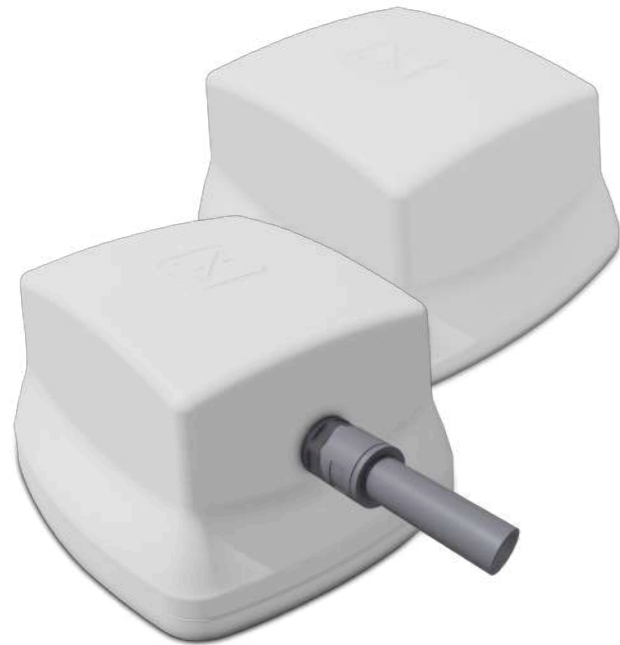

Dachantenne 4x4

Technik	5G 4x4 MIMO WLAN 2x2 MIMO
Maße	173x161x98 mm³
Gewicht	zentral 450 g seitlich 600 g
Frequenzbereich	
Low-Band	698-960 MHz
Mid-Band	1426-2690 MHz
High-Band	3200-3900 MHz
ISM-Band	2,4 GHz / 5 GHz
Gewinn	max. 5 dBi
Kabellänge	zentral 1,5 m seitlich 3 m
Art.-Nr.	
zentral	4260603850891
seitlich	4260603850907
Montage	Hagelschutz-/ Metalldach
UVP	
zentral	269 €
seitlich	299 €