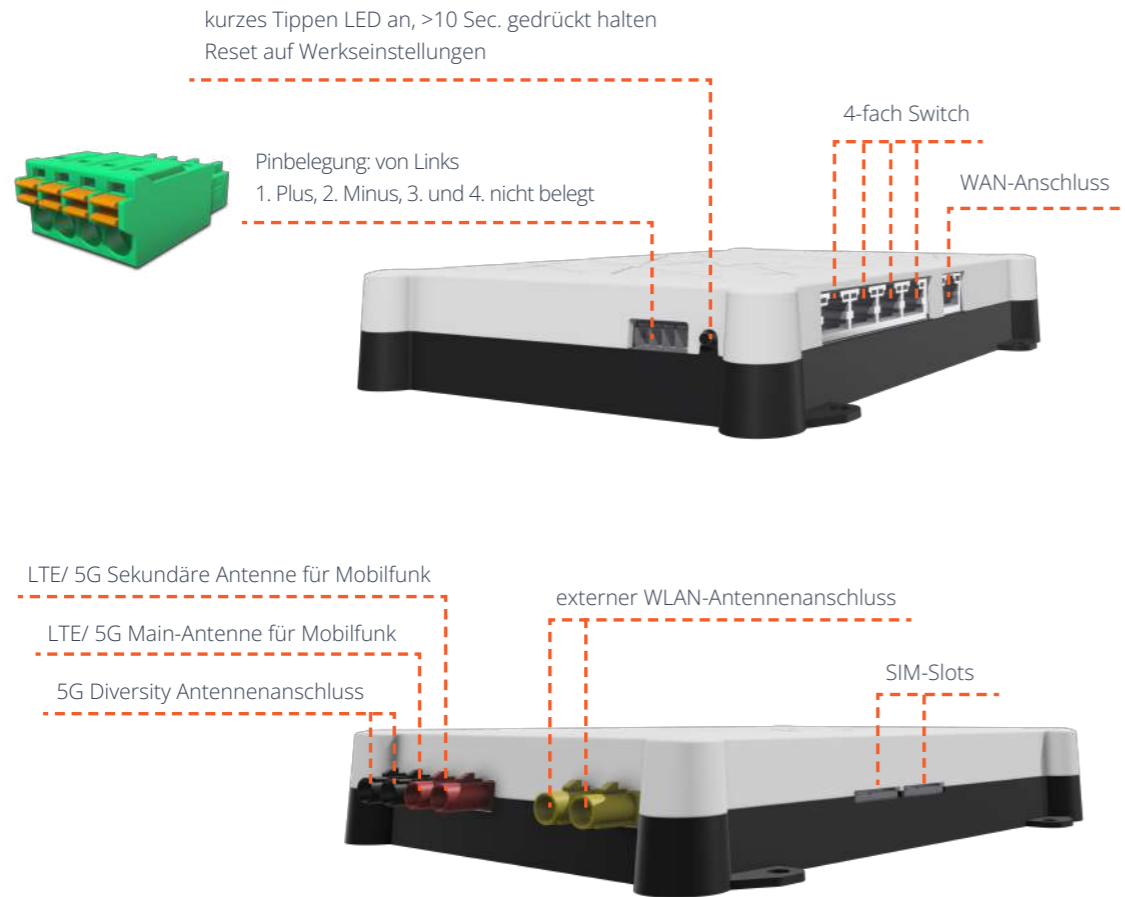

Belegung und Anschlüsse